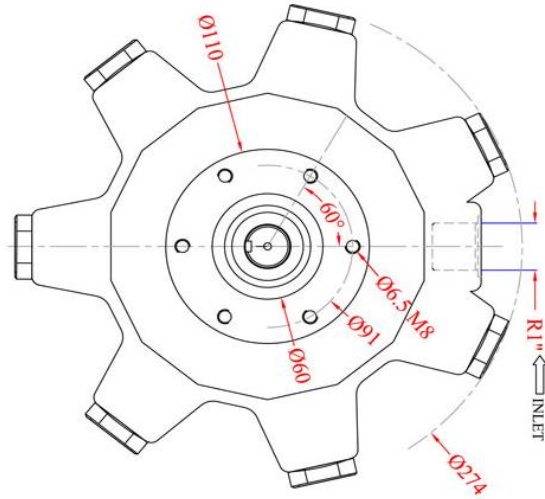

Çift model radyal pistonlu pompalar

Eksenel pistonlu pompalar

Model	tek turda cc	İzin verilen maksimum basınç	dakikada litre	İzin verilen maksimum hız	K.W	Şaft boyutu (mm)	Ağırlık (Kg)
PR 7	0.5	600	0.7	1450	0.8	17	12.6
PR 15	1.08	800	1.5	1450	2.3	17	12.6
PR 25	1.8	600	2.5	1450	2.8	17	12.6
PR 50	3.6	600	5.0	1450	5.7	17	12.6
PR 75	5.4	600	7.5	1450	8.6	17	12.6

Birleştirilebilir model

Model	tek turda cc	izin verilen maksimum basınç	dakikada litre	izin verilen maksimum hız	K.W	Şaft boyutu (mm)	Ağırlık (Kg)
PR 210	14.5	450	21	1450	18	24	20
PR 270	19.0	450	27	1450	24	24	20
PR 320	22.2	450	32	1450	28	24	20

Birleştirilebilir model

Model	tek turda cc	izin verilen maksimum basınç	dakikada litre	izin verilen maksimum hız	K.W	Şaft boyutu (mm)	Ağırlık (Kg)
PR 305	6.89	400	10	1450	7.5	30	35
PR 308	11.72	400	17	1450	13	30	35
PR 310	14.48	400	21	1450	16	30	35

büyük tugay

Model	tek turda cc	İzin verilen maksimum basınç	dakikada litre	İzin verilen maksimum hız	K.W	Şaft boyutu (mm)	Ağırlık (Kg)
PR 305	6.89	400	10	1450	7.5	30	35
PR 308	11.72	400	17	1450	13	30	35
PR 310	14.48	400	21	1450	16	30	35
PR508	19.32	350	28	1450	18	30	40
PR 510	24.14	350	35	1450	23	30	40
PR 512	29.00	350	42	1450	28	30	40
PR 514	33.10	350	48	1450	32	30	40
PR 712	41.4	350	60	1450	40	34	44
PR 714	48.27	350	70	1450	47	34	44
PR 714Ex	60	250	87	1450	41.8	34	44