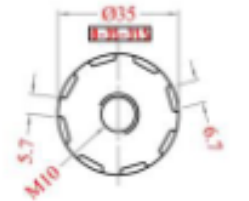

Model	tek turda cc	izin verilen maksimum basınç	dakikada litre	izin verilen maksimum hız	K.W	Şaft boyutu (mm)	Ağırlık (Kg)
AHP 195	32	300	32	1000	18.4	35	24
AHP 205	36	300	36	1000	20	35	24
AHP 197	45.22	300	45	1000	26	35	24
AHP 207	50	250	50	1000	24	35	24
AHP 199	58	250	58	1000	28	35	24
AHP 209	64	250	64	1000	30	35	24
AHP 229	79	250	79	1000	38	35	24