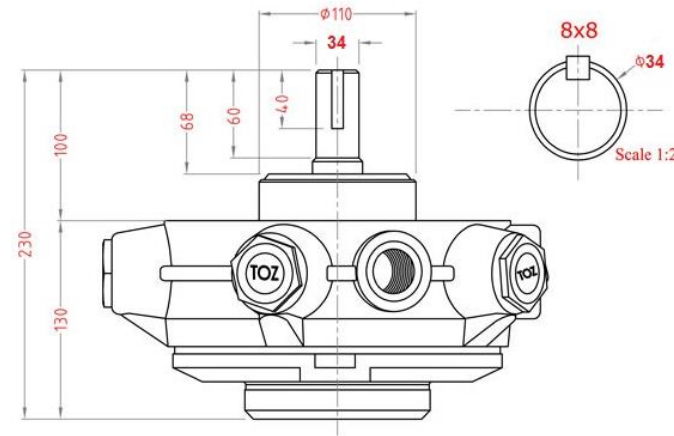

Birleştirilebilir model

Model	tek turda cc	izin verilen maksimum basınç	dakikada litre	izin verilen maksimum hız	K.W	Şaft boyutu (mm)	Ağırlık (Kg)
PR 305	6.89	400	10	1450	7.5	30	35
PR 308	11.72	400	17	1450	13	30	35
PR 310	14.48	400	21	1450	16	30	35

Birleştirilebilir model

Model	tek turda cc	izin verilen maksimum basınç	dakikada litre	izin verilen maksimum hız	K.W	Şaft boyutu (mm)	Ağırlık (Kg)
PR 508	19.32	350	28	1450	18	34	40
PR 510	24.14	350	35	1450	23	34	40
PR 512	29.00	350	42	1450	28	34	40
PR 514	33.10	350	48	1450	32	34	40

Birleştirilebilir model

Model	tek turda cc	izin verilen maksimum basınç	dakikada litre	izin verilen maksimum hız	K.W	Şaft boyutu (mm)	Ağırlık (Kg)
PR 712	41.40	350	60	1450	40	34	44
PR 714	48.27	350	70	1450	47	34	44
PR 714EX	60	250	87	1450	41.8	34	44

büyük tugay

Model	tek turda cc	İzin verilen maksimum basınç	dakikada litre	İzin verilen maksimum hız	K.W	Şaft boyutu (mm)	Ağırlık (Kg)
PR 305	6.89	400	10	1450	7.5	30	35
PR 308	11.72	400	17	1450	13	30	35
PR 310	14.48	400	21	1450	16	30	35
PR508	19.32	350	28	1450	18	30	40
PR 510	24.14	350	35	1450	23	30	40
PR 512	29.00	350	42	1450	28	30	40
PR 514	33.10	350	48	1450	32	30	40
PR 712	41.4	350	60	1450	40	34	44
PR 714	48.27	350	70	1450	47	34	44
PR 714Ex	60	250	87	1450	41.8	34	44