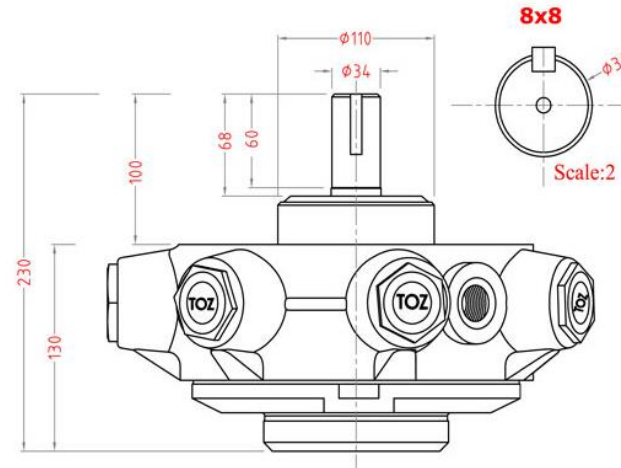

Birleştirilebilir model

Model	tek turda cc	izin verilen maksimum basınç	dakikada litre	izin verilen maksimum hız	K.W	Şaft boyutu (mm)	Ağırlık (Kg)
PR 508	19.32	350	28	1450	18	34	40
PR 510	24.14	350	35	1450	23	34	40
PR 512	29.00	350	42	1450	28	34	40
PR 514	33.10	350	48	1450	32	34	40

Birleştirilebilir model

Model	tek turda cc	izin verilen maksimum basınç	dakikada litre	izin verilen maksimum hız	K.W	Şaft boyutu (mm)	Ağırlık (Kg)
PR 712	41.40	350	60	1450	40	34	44
PR 714	48.27	350	70	1450	47	34	44
PR 714EX	60	250	87	1450	41.8	34	44

Birleştirilebilir model

küçük tugay

Model	tek turda cc	İzin verilen maksimum basınç	dakikada litre	İzin verilen maksimum hız	K.W	Şaft boyutu (mm)	Ağırlık (Kg)
PR 15	1.08	800	1.5	1450	2.3	17	12.6
PR 25	1.8	600	2.5	1450	2.8	17	12.6
PR 50	3.6	600	5	1450	5.7	17	12.6
PR 75	5.4	600	7.5	1450	8.6	17	12.6
PR 100	7	500	10	1450	9	22	15
PR 130	9	500	13	1450	12	22	15
PR 160	11	450	16	1450	14	22	15
PR 230	14.5	450	21	1450	18	24	20
PR 270	19.0	450	27	1450	24	24	20
PR 320	22.2	450	32	1450	28	24	20

büyük tugay

Model	tek turda cc	İzin verilen maksimum basınç	dakikada litre	İzin verilen maksimum hız	K.W	Şaft boyutu (mm)	Ağırlık (Kg)
PR 305	6.89	400	10	1450	7.5	30	35
PR 308	11.72	400	17	1450	13	30	35
PR 310	14.48	400	21	1450	16	30	35
PR508	19.32	350	28	1450	18	30	40
PR 510	24.14	350	35	1450	23	30	40
PR 512	29.00	350	42	1450	28	30	40
PR 514	33.10	350	48	1450	32	30	40
PR 712	41.4	350	60	1450	40	34	44
PR 714	48.27	350	70	1450	47	34	44
PR 714Ex	60	250	87	1450	41.8	34	44