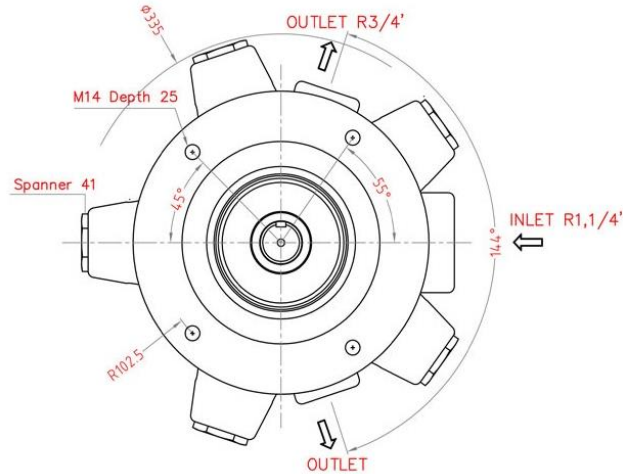

Birleştirilebilir model

Model	tek turda cc	izin verilen maksimum basınç	dakikada litre	izin verilen maksimum hız	K.W	Şaft boyutu (mm)	Ağırlık (Kg)
PR 305	6.89	400	10	1450	7.5	30	35
PR 308	11.72	400	17	1450	13	30	35
PR 310	14.48	400	21	1450	16	30	35

Birleştirilebilir model

Model	tek turda cc	izin verilen maksimum basınç	dakikada litre	izin verilen maksimum hız	K.W	Şaft boyutu (mm)	Ağırlık (Kg)
PR 508	19.32	350	28	1450	18	34	40
PR 510	24.14	350	35	1450	23	34	40
PR 512	29.00	350	42	1450	28	34	40
PR 514	33.10	350	48	1450	32	34	40

Birleştirilebilir model

Model	tek turda cc	izin verilen maksimum basınç	dakikada litre	izin verilen maksimum hız	K.W	Şaft boyutu (mm)	Ağırlık (Kg)
PR 712	41.40	350	60	1450	40	34	44
PR 714	48.27	350	70	1450	47	34	44
PR 714EX	60	250	87	1450	41.8	34	44

büyük tugay

Model	tek turda cc	İzin verilen maksimum basınç	dakikada litre	İzin verilen maksimum hız	K.W	Şaft boyutu (mm)	Ağırlık (Kg)
PR 305	6.89	400	10	1450	7.5	30	35
PR 308	11.72	400	17	1450	13	30	35
PR 310	14.48	400	21	1450	16	30	35
PR508	19.32	350	28	1450	18	30	40
PR 510	24.14	350	35	1450	23	30	40
PR 512	29.00	350	42	1450	28	30	40
PR 514	33.10	350	48	1450	32	30	40
PR 712	41.4	350	60	1450	40	34	44
PR 714	48.27	350	70	1450	47	34	44
PR 714Ex	60	250	87	1450	41.8	34	44