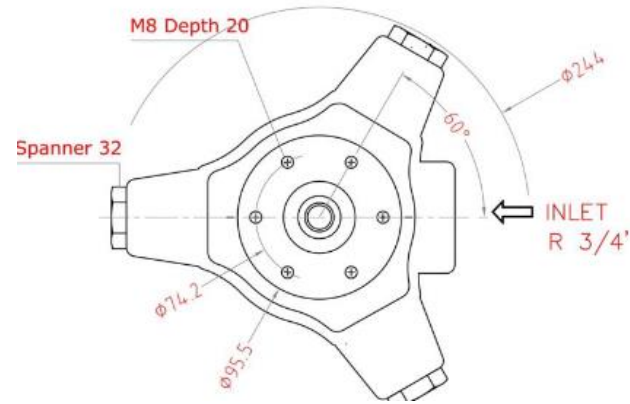

Çift model radyal pistonlu pompalar

Eksenel pistonlu pompalar

Model	tek turda cc	İzin verilen maksimum basınç	dakikada litre	İzin verilen maksimum hız	K.W	Şaft boyutu (mm)	Ağırlık (Kg)
PR 7	0.5	600	0.7	1450	0.8	17	12.6
PR 15	1.08	800	1.5	1450	2.3	17	12.6
PR 25	1.8	600	2.5	1450	2.8	17	12.6
PR 50	3.6	600	5.0	1450	5.7	17	12.6
PR 75	5.4	600	7.5	1450	8.6	17	12.6

Birleştirilebilir model

Model	tek turda cc	izin verilen maksimum basınç	dakikada litre	izin verilen maksimum hız	K.W	Şaft boyutu (mm)	Ağırlık (Kg)
PR 210	14.5	450	21	1450	18	24	20
PR 270	19.0	450	27	1450	24	24	20
PR 320	22.2	450	32	1450	28	24	20

Birleştirilebilir model

Model	tek turda cc	izin verilen maksimum basınç	dakikada litre	izin verilen maksimum hız	K.W	Şaft boyutu (mm)	Ağırlık (Kg)
PR 712	41.40	350	60	1450	40	34	44
PR 714	48.27	350	70	1450	47	34	44
PR 714EX	60	250	87	1450	41.8	34	44

büyük tugay

Model	tek turda cc	İzin verilen maksimum basınç	dakikada litre	İzin verilen maksimum hız	K.W	Şaft boyutu (mm)	Ağırlık (Kg)
PR 305	6.89	400	10	1450	7.5	30	35
PR 308	11.72	400	17	1450	13	30	35
PR 310	14.48	400	21	1450	16	30	35
PR508	19.32	350	28	1450	18	30	40
PR 510	24.14	350	35	1450	23	30	40
PR 512	29.00	350	42	1450	28	30	40
PR 514	33.10	350	48	1450	32	30	40
PR 712	41.4	350	60	1450	40	34	44
PR 714	48.27	350	70	1450	47	34	44
PR 714Ex	60	250	87	1450	41.8	34	44