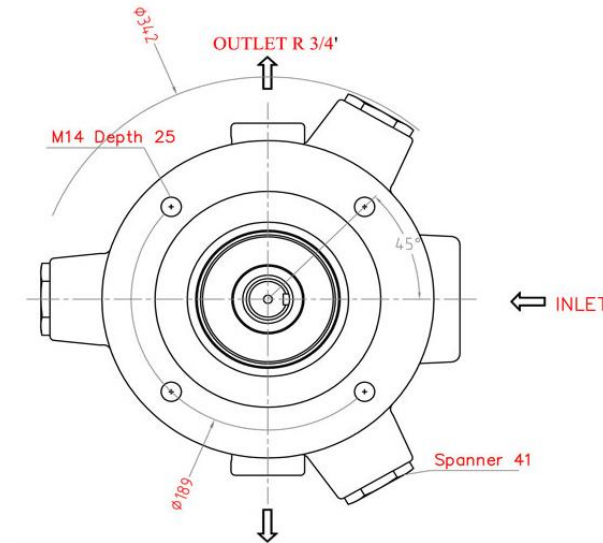

Birleştirilebilir model

Model	tek turda cc	izin verilen maksimum basınç	dakikada litre	izin verilen maksimum hız	K.W	Şaft boyutu (mm)	Ağırlık (Kg)
PR 210	14.5	450	21	1450	18	24	20
PR 270	19.0	450	27	1450	24	24	20
PR 320	22.2	450	32	1450	28	24	20

Birleştirilebilir model

Model	tek turda cc	izin verilen maksimum basınç	dakikada litre	izin verilen maksimum hız	K.W	Şaft boyutu (mm)	Ağırlık (Kg)
PR 305	6.89	400	10	1450	7.5	30	35
PR 308	11.72	400	17	1450	13	30	35
PR 310	14.48	400	21	1450	16	30	35

Birleştirilebilir model

Model	tek turda cc	izin verilen maksimum basınç	dakikada litre	izin verilen maksimum hız	K.W	Şaft boyutu (mm)	Ağırlık (Kg)
PR 508	19.32	350	28	1450	18	34	40
PR 510	24.14	350	35	1450	23	34	40
PR 512	29.00	350	42	1450	28	34	40
PR 514	33.10	350	48	1450	32	34	40

büyük tugay

Model	tek turda cc	İzin verilen maksimum basınç	dakikada litre	İzin verilen maksimum hız	K.W	Şaft boyutu (mm)	Ağırlık (Kg)
PR 305	6.89	400	10	1450	7.5	30	35
PR 308	11.72	400	17	1450	13	30	35
PR 310	14.48	400	21	1450	16	30	35
PR508	19.32	350	28	1450	18	30	40
PR 510	24.14	350	35	1450	23	30	40
PR 512	29.00	350	42	1450	28	30	40
PR 514	33.10	350	48	1450	32	30	40
PR 712	41.4	350	60	1450	40	34	44
PR 714	48.27	350	70	1450	47	34	44
PR 714Ex	60	250	87	1450	41.8	34	44