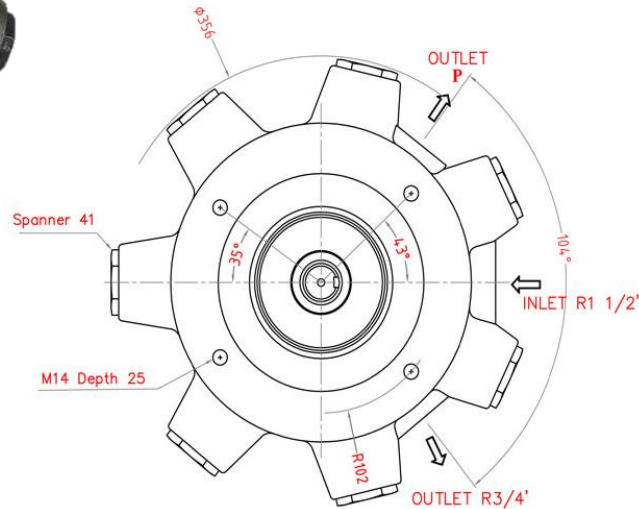

Birleştirilebilir model

Model	tek turda cc	izin verilen maksimum basınç	dakikada litre	izin verilen maksimum hız	K.W	Şaft boyutu (mm)	Ağırlık (Kg)
PR 305	6.89	400	10	1450	7.5	30	35
PR 308	11.72	400	17	1450	13	30	35
PR 310	14.48	400	21	1450	16	30	35

Birleştirilebilir model

Model	tek turda cc	izin verilen maksimum basınç	dakikada litre	izin verilen maksimum hız	K.W	Şaft boyutu (mm)	Ağırlık (Kg)
PR 508	19.32	350	28	1450	18	34	40
PR 510	24.14	350	35	1450	23	34	40
PR 512	29.00	350	42	1450	28	34	40
PR 514	33.10	350	48	1450	32	34	40

Birleştirilebilir model

Model	tek turda cc	izin verilen maksimum basınç	dakikada litre	izin verilen maksimum hız	K.W	Şaft boyutu (mm)	Ağırlık (Kg)
PR 712	41.40	350	60	1450	40	34	44
PR 714	48.27	350	70	1450	47	34	44
PR 714EX	60	250	87	1450	41.8	34	44

Birleştirilebilir model

küçük tugay

Model	tek turda cc	İzin verilen maksimum basınç	dakikada litre	İzin verilen maksimum hız	K.W	Şaft boyutu (mm)	Ağırlık (Kg)
PR 15	1.08	800	1.5	1450	2.3	17	12.6
PR 25	1.8	600	2.5	1450	2.8	17	12.6
PR 50	3.6	600	5	1450	5.7	17	12.6
PR 75	5.4	600	7.5	1450	8.6	17	12.6
PR 100	7	500	10	1450	9	22	15
PR 130	9	500	13	1450	12	22	15
PR 160	11	450	16	1450	14	22	15
PR 230	14.5	450	21	1450	18	24	20
PR 270	19.0	450	27	1450	24	24	20
PR 320	22.2	450	32	1450	28	24	20