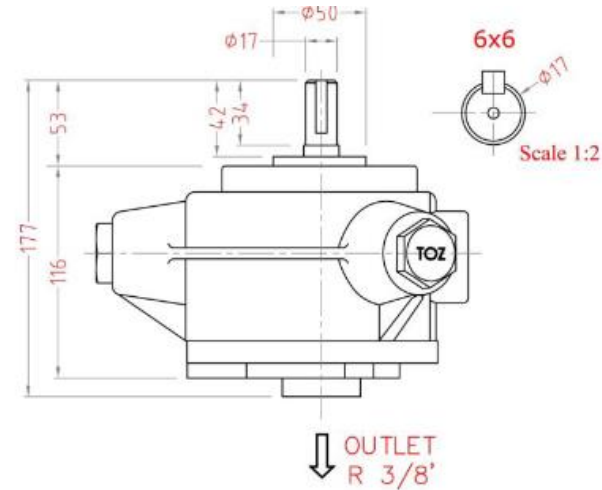

Çift model radyal pistonlu pompalar

Eksenel pistonlu pompalar

Model	tek turda cc	İzin verilen maksimum basınç	dakikada litre	İzin verilen maksimum hız	K.W	Şaft boyutu (mm)	Ağırlık (Kg)
PR 7	0.5	600	0.7	1450	0.8	17	12.6
PR 15	1.08	800	1.5	1450	2.3	17	12.6
PR 25	1.8	600	2.5	1450	2.8	17	12.6
PR 50	3.6	600	5.0	1450	5.7	17	12.6
PR 75	5.4	600	7.5	1450	8.6	17	12.6

Birleştirilebilir model

Model	tek turda cc	izin verilen maksimum basınç	dakikada litre	izin verilen maksimum hız	K.W	Şaft boyutu (mm)	Ağırlık (Kg)
PR 508	19.32	350	28	1450	18	34	40
PR 510	24.14	350	35	1450	23	34	40
PR 512	29.00	350	42	1450	28	34	40
PR 514	33.10	350	48	1450	32	34	40

Birleştirilebilir model

Model	tek turda cc	izin verilen maksimum basınç	dakikada litre	izin verilen maksimum hız	K.W	Şaft boyutu (mm)	Ağırlık (Kg)
PR 712	41.40	350	60	1450	40	34	44
PR 714	48.27	350	70	1450	47	34	44
PR 714EX	60	250	87	1450	41.8	34	44

büyük tugay

Model	tek turda cc	İzin verilen maksimum basınç	dakikada litre	İzin verilen maksimum hız	K.W	Şaft boyutu (mm)	Ağırlık (Kg)
PR 305	6.89	400	10	1450	7.5	30	35
PR 308	11.72	400	17	1450	13	30	35
PR 310	14.48	400	21	1450	16	30	35
PR508	19.32	350	28	1450	18	30	40
PR 510	24.14	350	35	1450	23	30	40
PR 512	29.00	350	42	1450	28	30	40
PR 514	33.10	350	48	1450	32	30	40
PR 712	41.4	350	60	1450	40	34	44
PR 714	48.27	350	70	1450	47	34	44
PR 714Ex	60	250	87	1450	41.8	34	44