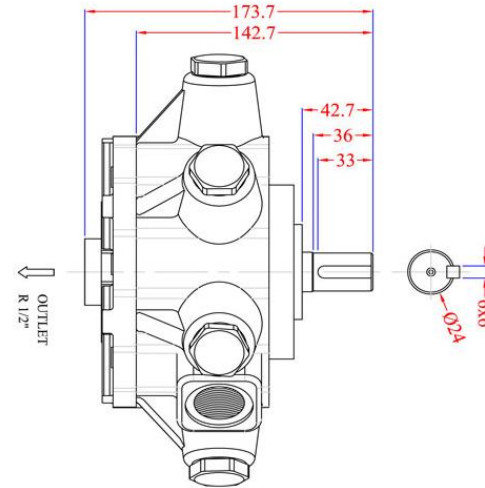

Çift model radyal pistonlu pompalar

Eksenel pistonlu pompalar

Model	tek turda cc	İzin verilen maksimum basınç	dakikada litre	İzin verilen maksimum hız	K.W	Şaft boyutu (mm)	Ağırlık (Kg)
PR 7	0.5	600	0.7	1450	0.8	17	12.6
PR 15	1.08	800	1.5	1450	2.3	17	12.6
PR 25	1.8	600	2.5	1450	2.8	17	12.6
PR 50	3.6	600	5.0	1450	5.7	17	12.6
PR 75	5.4	600	7.5	1450	8.6	17	12.6

Birleştirilebilir model

Model	tek turda cc	izin verilen maksimum basınç	dakikada litre	izin verilen maksimum hız	K.W	Şaft boyutu (mm)	Ağırlık (Kg)
PR 210	14.5	450	21	1450	18	24	20
PR 270	19.0	450	27	1450	24	24	20
PR 320	22.2	450	32	1450	28	24	20

Birleştirilebilir model

Model	tek turda cc	izin verilen maksimum basınç	dakikada litre	izin verilen maksimum hız	K.W	Şaft boyutu (mm)	Ağırlık (Kg)
PR 305	6.89	400	10	1450	7.5	30	35
PR 308	11.72	400	17	1450	13	30	35
PR 310	14.48	400	21	1450	16	30	35

büyük tugay

Model	tek turda cc	İzin verilen maksimum basınç	dakikada litre	İzin verilen maksimum hız	K.W	Şaft boyutu (mm)	Ağırlık (Kg)
PR 305	6.89	400	10	1450	7.5	30	35
PR 308	11.72	400	17	1450	13	30	35
PR 310	14.48	400	21	1450	16	30	35
PR508	19.32	350	28	1450	18	30	40
PR 510	24.14	350	35	1450	23	30	40
PR 512	29.00	350	42	1450	28	30	40
PR 514	33.10	350	48	1450	32	30	40
PR 712	41.4	350	60	1450	40	34	44
PR 714	48.27	350	70	1450	47	34	44
PR 714Ex	60	250	87	1450	41.8	34	44