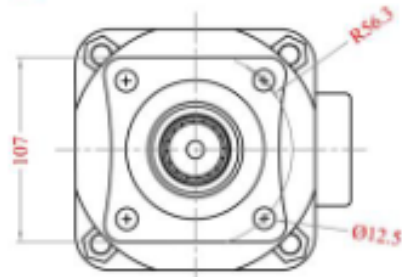

Model	tek turda cc	izin verilen maksimum basınç	dakikada litre	izin verilen maksimum hız	K.W	Şaft boyutu (mm)	Ağırlık (Kg)
AHP 195	32	300	32	1000	18.4	35	24
AHP 205	36	300	36	1000	20	35	24
AHP 197	45.22	300	45	1000	26	35	24
AHP 207	50	250	50	1000	24	35	24
AHP 199	58	250	58	1000	28	35	24
AHP 209	64	250	64	1000	30	35	24
AHP 229	79	250	79	1000	38	35	24