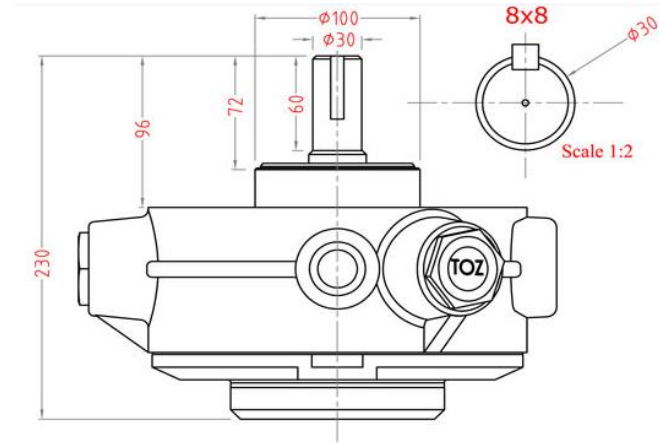

Birleştirilebilir model

Model	tek turda cc	izin verilen maksimum basınç	dakikada litre	izin verilen maksimum hız	K.W	Şaft boyutu (mm)	Ağırlık (Kg)
PR 210	14.5	450	21	1450	18	24	20
PR 270	19.0	450	27	1450	24	24	20
PR 320	22.2	450	32	1450	28	24	20

Birleştirilebilir model

Model	tek turda cc	izin verilen maksimum basınç	dakikada litre	izin verilen maksimum hız	K.W	Şaft boyutu (mm)	Ağırlık (Kg)
PR 305	6.89	400	10	1450	7.5	30	35
PR 308	11.72	400	17	1450	13	30	35
PR 310	14.48	400	21	1450	16	30	35

Birleştirilebilir model

Model	tek turda cc	izin verilen maksimum basınç	dakikada litre	izin verilen maksimum hız	K.W	Şaft boyutu (mm)	Ağırlık (Kg)
PR 508	19.32	350	28	1450	18	34	40
PR 510	24.14	350	35	1450	23	34	40
PR 512	29.00	350	42	1450	28	34	40
PR 514	33.10	350	48	1450	32	34	40

Birleştirilebilir model

Model	tek turda cc	izin verilen maksimum basınç	dakikada litre	izin verilen maksimum hız	K.W	Şaft boyutu (mm)	Ağırlık (Kg)
PR 712	41.40	350	60	1450	40	34	44
PR 714	48.27	350	70	1450	47	34	44
PR 714EX	60	250	87	1450	41.8	34	44