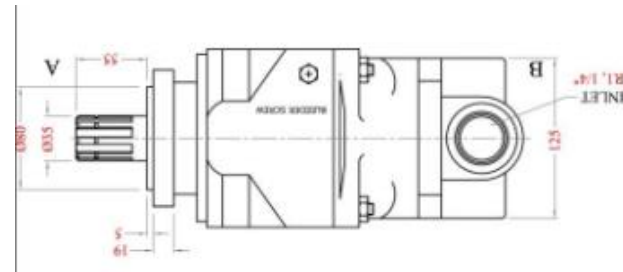

Model	tek turda cc	izin verilen maksimum basınç	dakikada litre	izin verilen maksimum hız	K.W	Şaft boyutu (mm)	Ağırlık (Kg)
AHP 195	32	300	32	1000	18.4	35	24
AHP 205	36	300	36	1000	20	35	24
AHP 197	45.22	300	45	1000	26	35	24
AHP 207	50	250	50	1000	24	35	24
AHP 199	58	250	58	1000	28	35	24
AHP 209	64	250	64	1000	30	35	24
AHP 229	79	250	79	1000	38	35	24

VIEW-B